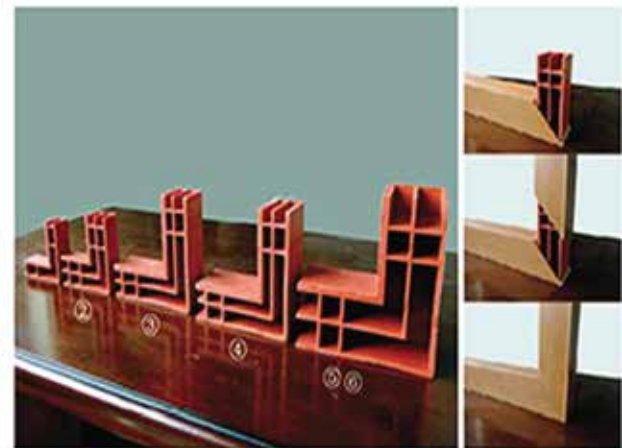

Phụ kiện lắp đặt

Sử dụng cho lam chắn nắng, vách nan trang trí