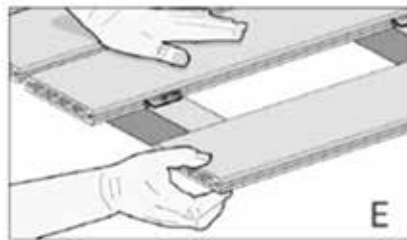

Hướng dẫn lắp đặt

Thi công sàn ngoài trời