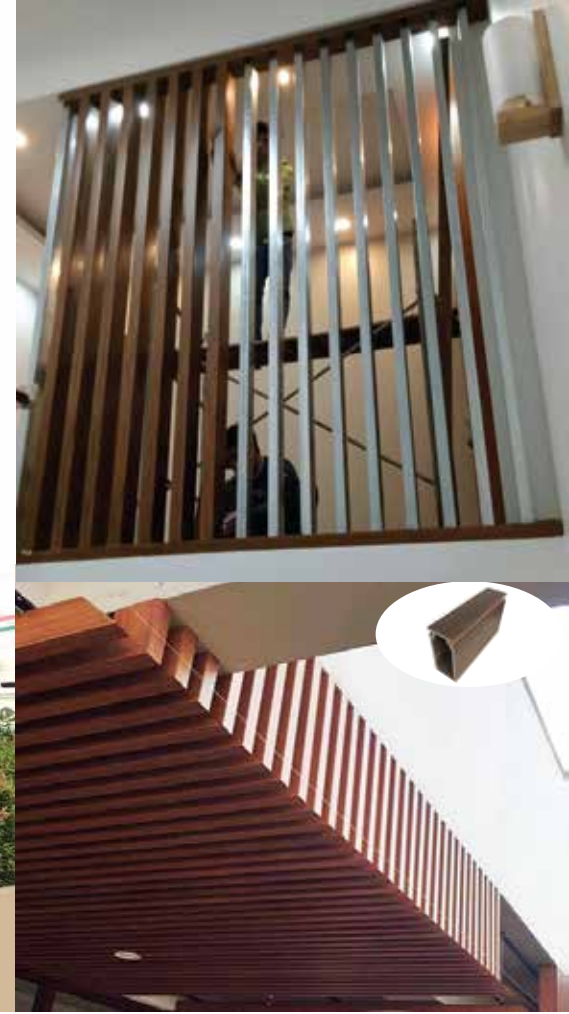

Lam gỗ đa năng Ecovina WOOD được thiết kế với lõi rỗng trung tâm nhằm giảm trọng lượng mà vẫn đảm bảo khả năng chịu lực vật liệu. Bề mặt được hoàn thiện giống gỗ tự nhiên, là sự lựa chọn thay thế hoàn hảo cho các ứng dụng của gỗ như hệ lam mặt tiền, louver, chòi nghỉ, bàn ghế và chậu hoa, hàng rào và lan can.

Model: EW120T120

Model: EW50T50

Model: EW80T33

Model: EW51T112

Model: EW220T40

Model: EW160T62

Ecovina WOOD & Railing is designed as plank and tested to withstand the extreme weather conditions. With the natural beauty of wood combined with steel frame system to make sure special force. **Ecovina WOOD** Fencing & Railing is widely used for building villas and resorts.

Hàng rào và Lan can Ecovina WOOD được thiết kế dạng thanh và được thử nghiệm để chịu được các điều kiện thời tiết khắc nghiệt. Với bề mặt giống gỗ tự nhiên, kết hợp với hệ khung thép tạo lên hàng rào chắc chắn. Sản phẩm được ưa thích sử dụng cho các công trình biệt thự và resort.