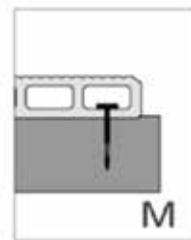

Hướng dẫn lắp đặt

Thi công sàn ngoài trời