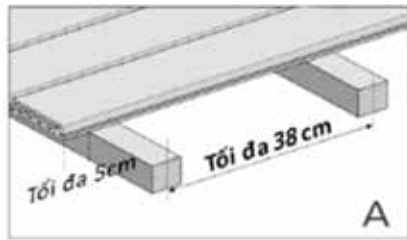

Hướng dẫn lắp đặt

Thi công sàn ngoài trời