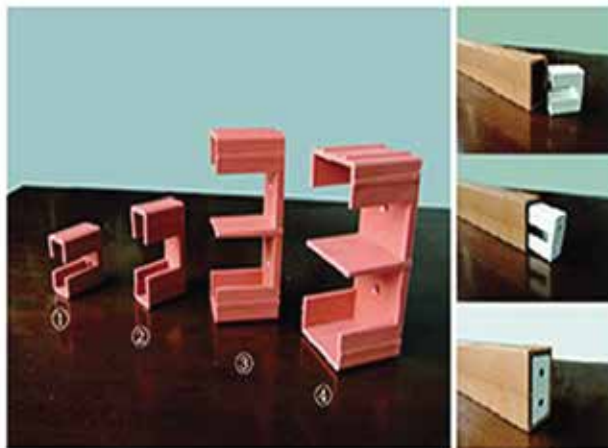

Phụ kiện lắp đặt

Sử dụng cho lam chắn nắng, vách nan trang trí