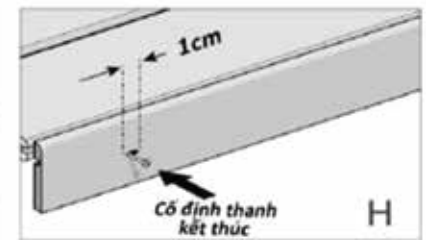

Hướng dẫn lắp đặt

Thi công sàn ngoài trời