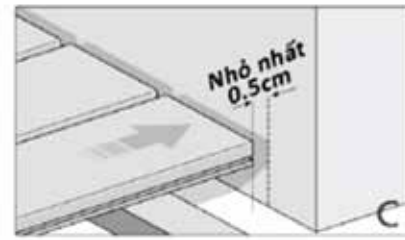

Hướng dẫn lắp đặt

Thi công sàn ngoài trời