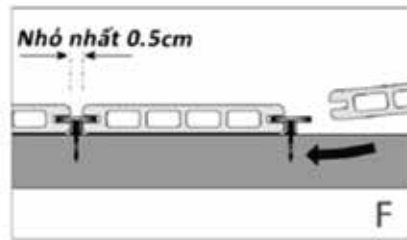

Hướng dẫn lắp đặt

Thi công sàn ngoài trời