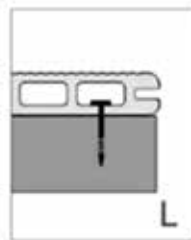

Hướng dẫn lắp đặt

Thi công sàn ngoài trời