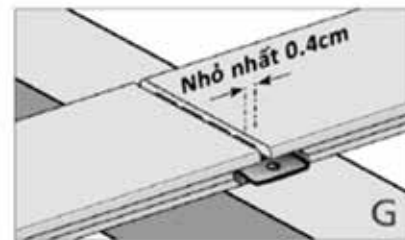

Hướng dẫn lắp đặt

Thi công sàn ngoài trời