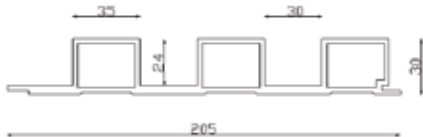

Wall panel series

Ecovina WOOD wall panel is designed with joints to smart grooves and slots of the screw hidden bamboo products help to improve the aesthetic. With the advantages of composite materials to withstand the extreme weather conditions combined with natural surface like wood, so the product is widely used as cladding of villas, hotels and resort.

Model: EW205T30