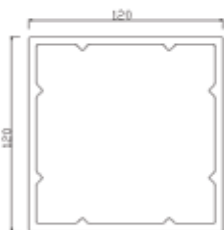

Multifunction square pass - Lam gỗ đa chức năng

Ecovina WOOD multifunction square pass is designed with a central hollow core to reduce weight but to create special force. With the surface of natural wood, it is the perfect alternative to natural wood for wood applications such as facade Cladding, Luver, pergolas, bench & flower, pavilion, fencing & railing

Lam gỗ đa năng Ecovina WOOD được thiết kế với lõi rỗng trung tâm nhằm giảm trọng lượng mà vẫn đảm bảo khả năng chịu lực vật liệu. Bề mặt được hoàn thiện giống gỗ tự nhiên, là sự lựa chọn thay thế hoàn hảo cho các ứng dụng của gỗ như hệ lam mặt tiền, louver, chòi nghỉ, bàn ghế và chậu hoa, hàng rào và lan can.

Model: EW120T120