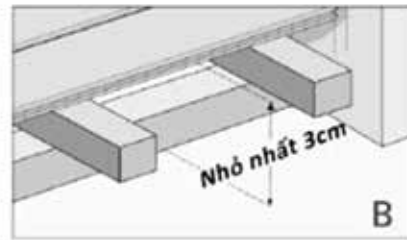

Hướng dẫn lắp đặt

Thi công sàn ngoài trời