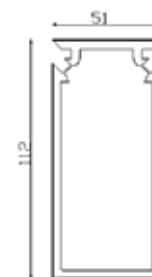

Model: EW51T112