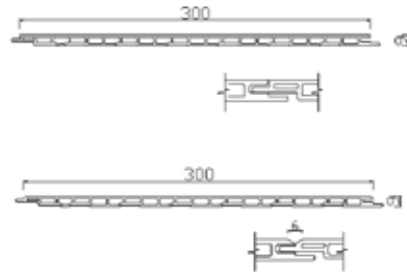

Model : EW106
Size : 177x30 mm

Model : EW20G
Size : 145x30 mm

Model : EW140H25
Size : 140x25 mm

Model : EW140T25
Size : 140x25 mm

Model : EW138T23
Size : 138x23 mm

Model : EW138S23
Size : 138x23 mm

Model : EW140H28
Size : 140x28 mm

Model : EW100T40
Size : 100x40 mm

Model : EW300T300A
Size : 300x300 mm

Model : EW300T300B
Size : 300x300 mm

TẤM ỐP NỘI THẤT

Ecovina phủ PVC:

Là vật liệu gỗ nhựa chuyên dùng trang trí nội thất được làm từ 30% bột gỗ + 50% nhựa nguyên sinh PVC+ các phụ gia khác. Với ưu điểm :màu sắc phong phú đa dạng, chịu được ẩm mốc, không mối mọt cong vênh, độ bền cao và được phủ một lớp min. Ecovina phủ min sẽ thay thế giấy dán tường, gỗ verneer, gỗ tự nhiên...

Model: EW300T9

Model: EW115T9

Model: EW70T36
Size: 70x36mm

Model: EW60T20
Size: 60x20mm

Model: EW36T19.5A
Size: 36x19.5mm

Model: EW70T70
Size: 70x70mm

Model: EW45T27
Size: 45x27mm

Model: EW100T8
Size: 100x8mm